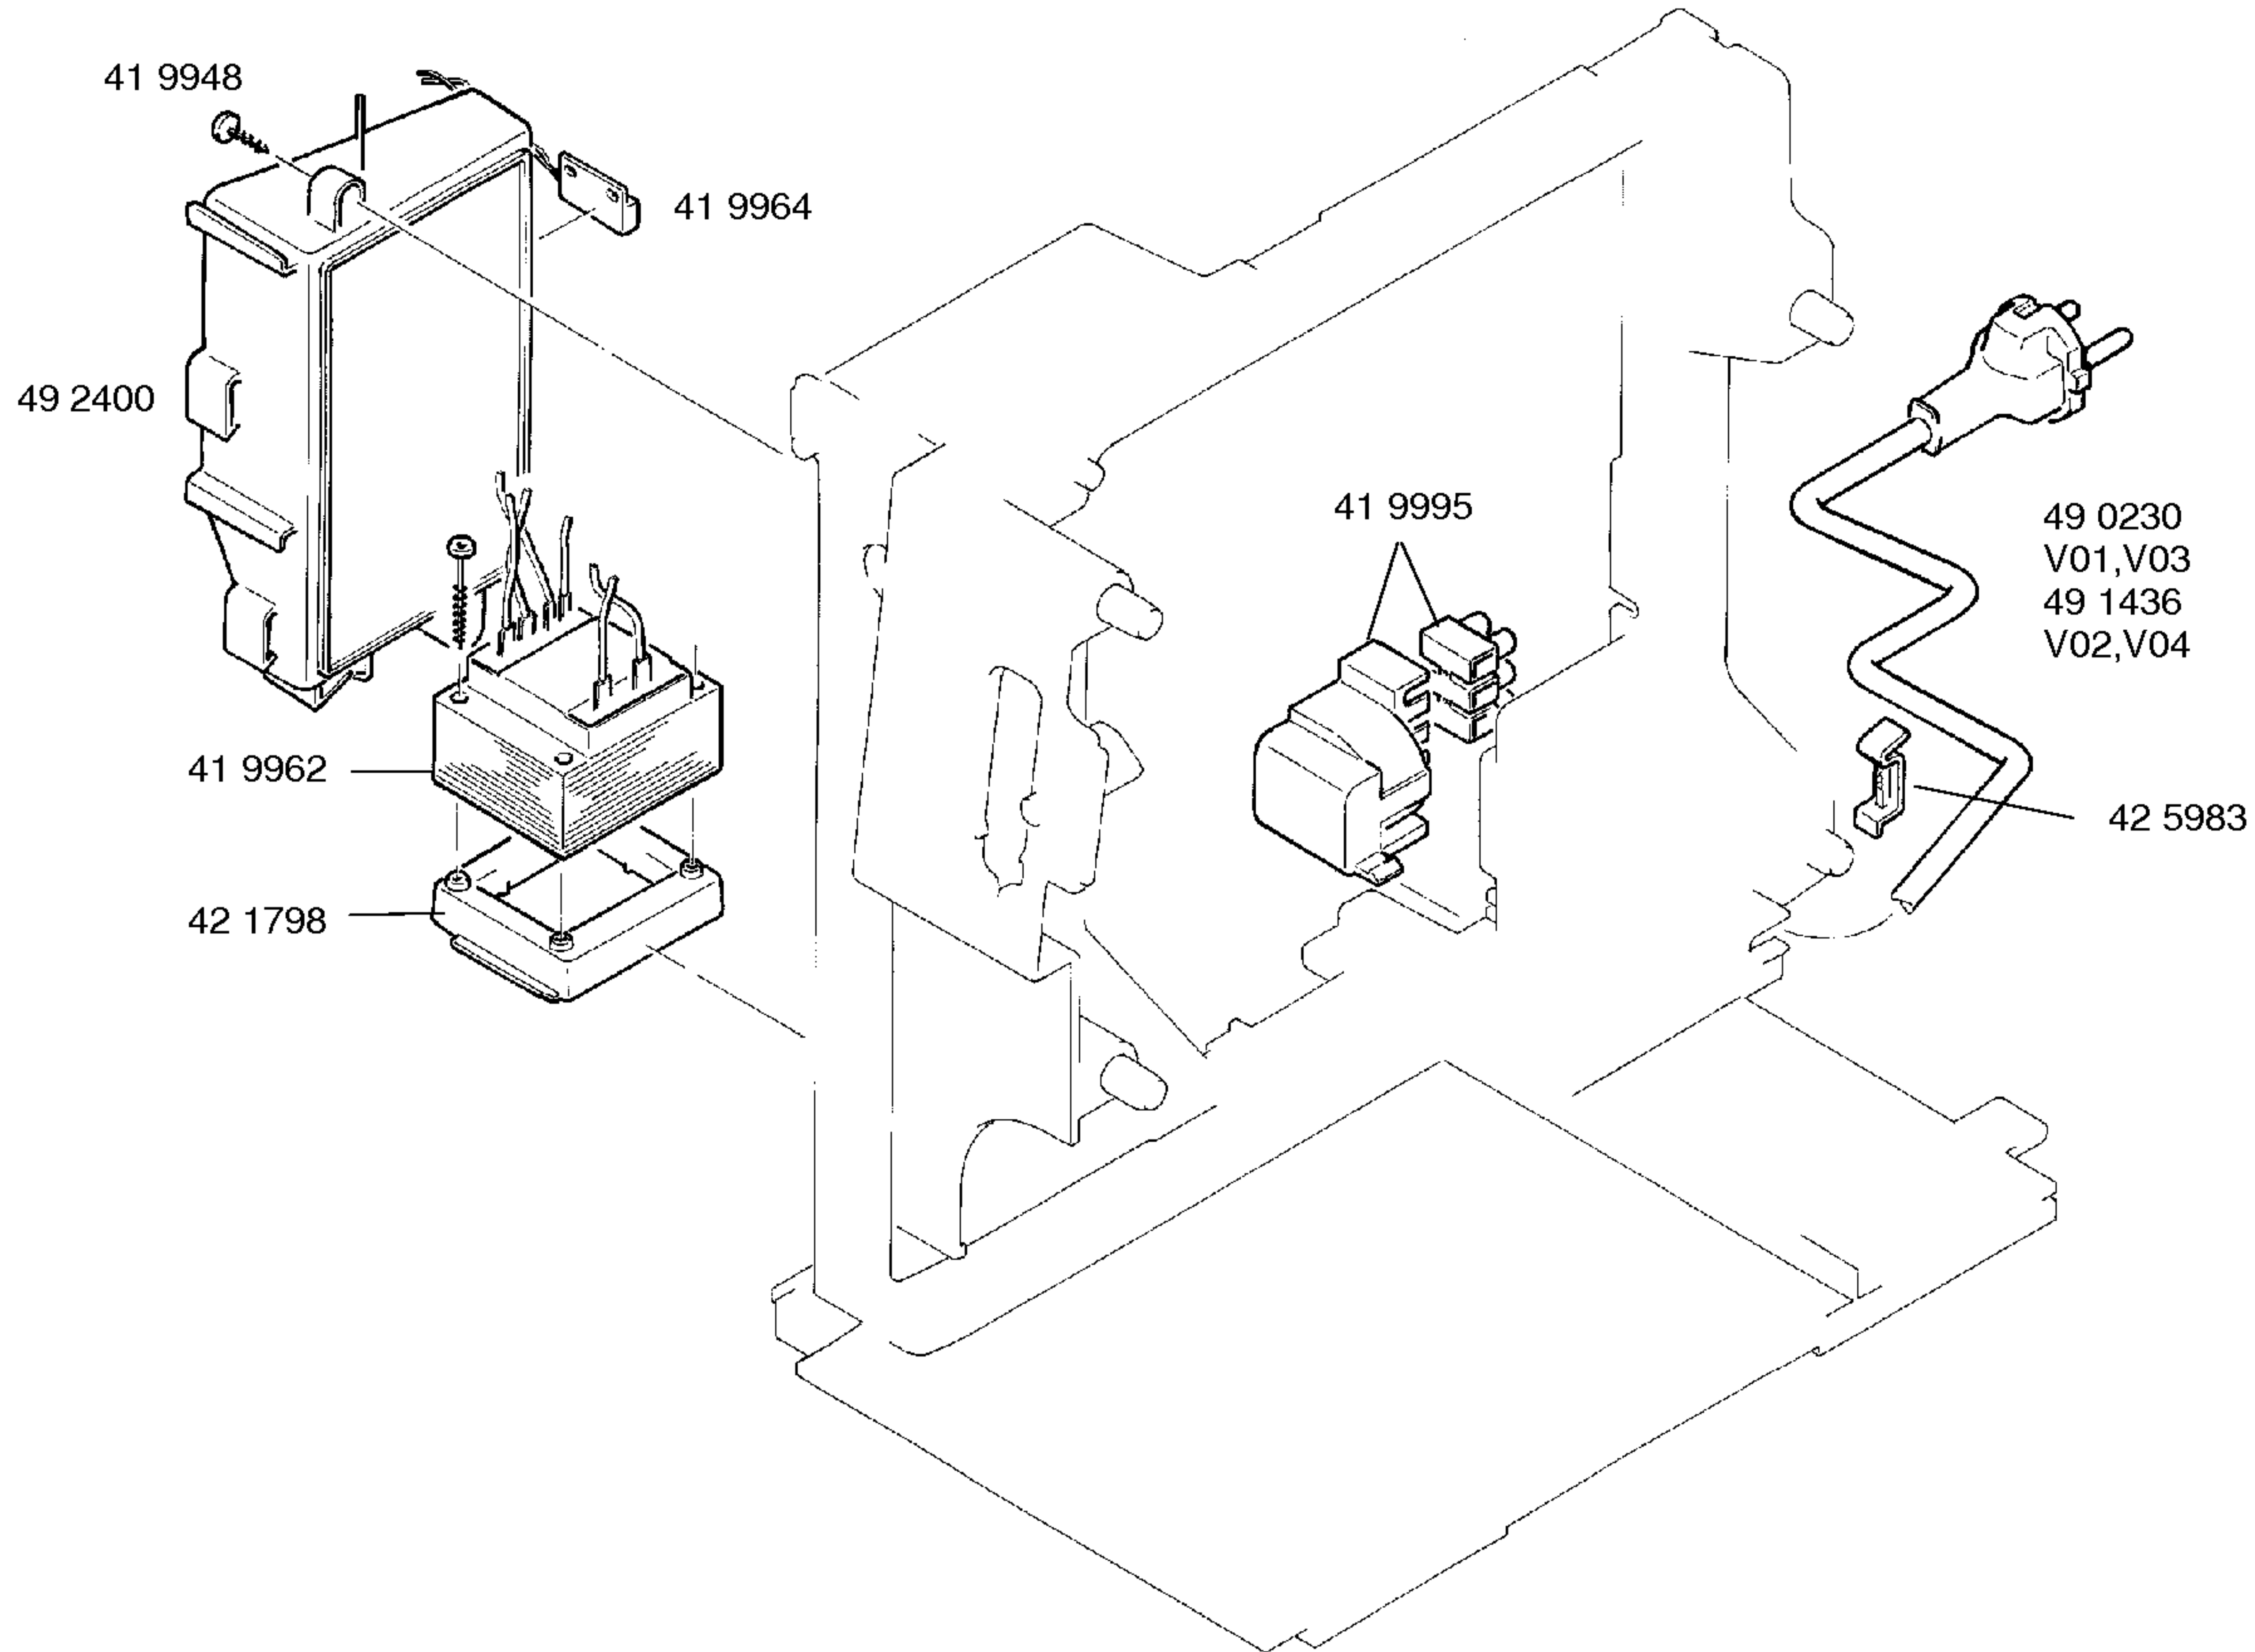

Zubehör:
Wasserfilter
46 1732

Kaffee
Leone Super Crema
1 kg Bohnen
46 1642
Leone Oro
1 kg Bohnen
46 1643

1) 41 9948

1) 41 9948

46 1732

- 1) 41 9948
- 2) 41 9958
- 3) 41 9983

- 1) 41 9948
- 2) 42 0936

1) 41 9948