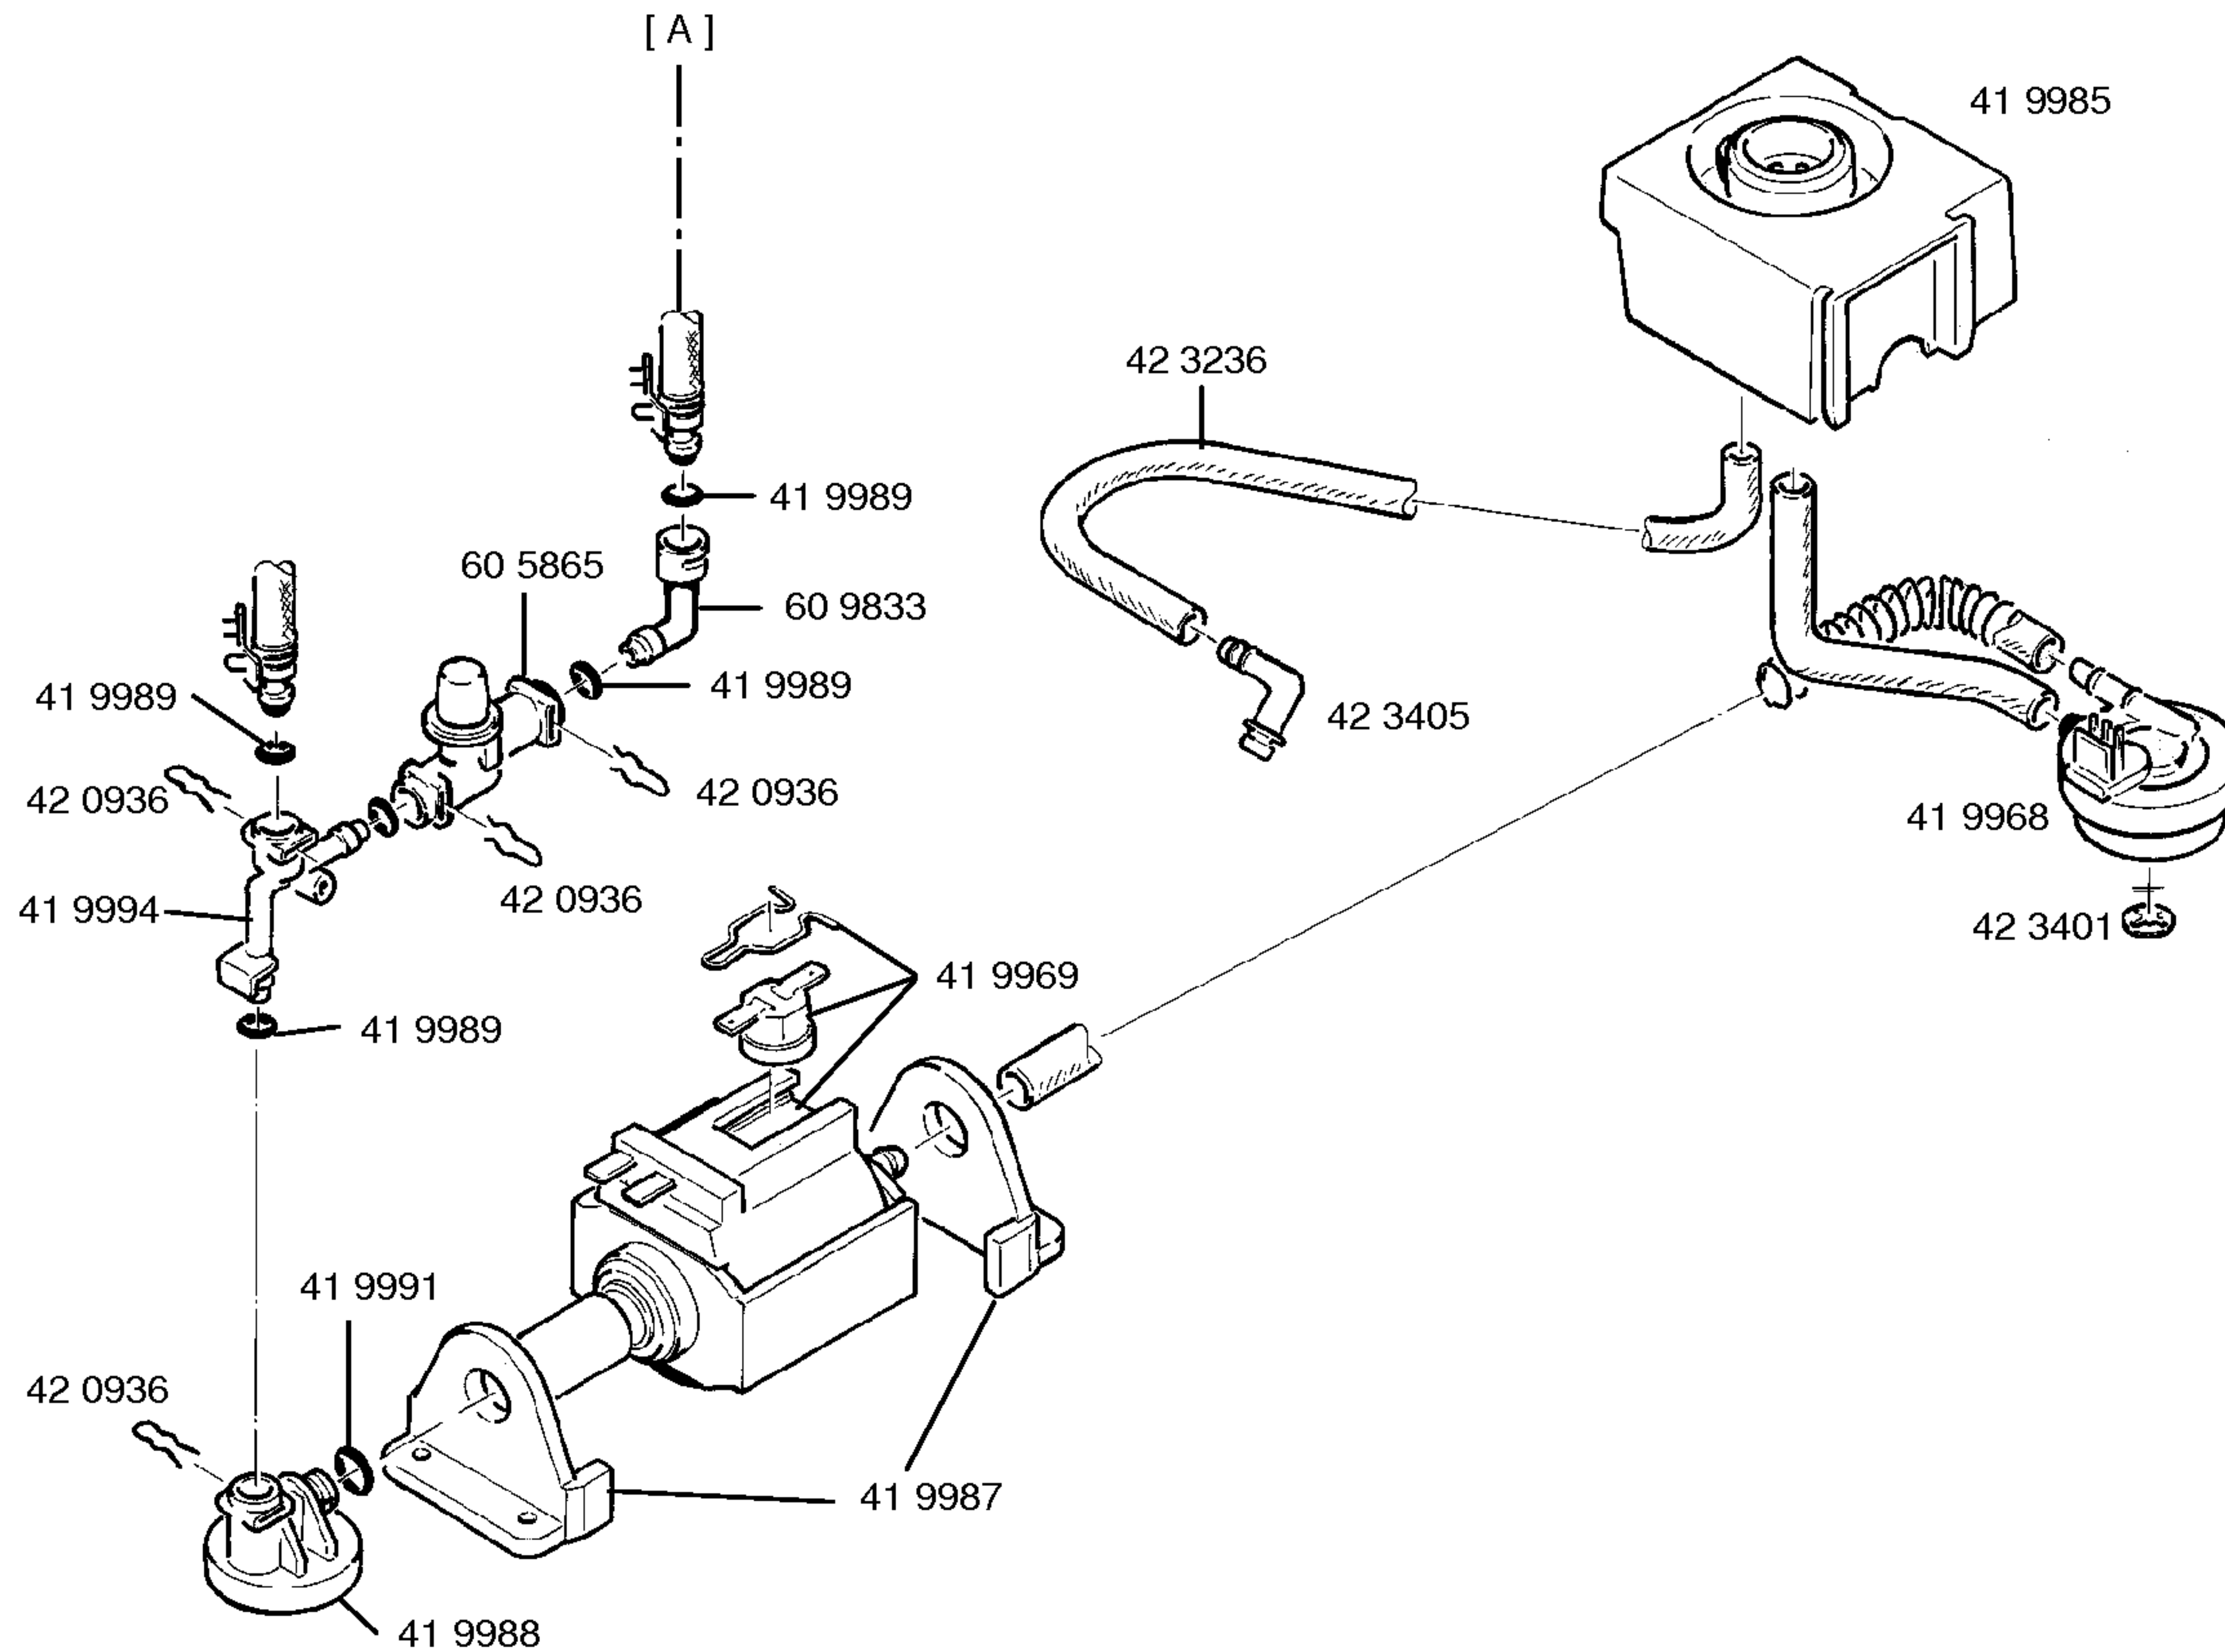

Gebrauchsanweisung
58 4137
(de,en,fr,it,nl,tr)
58 4812
V01,V03
(pt,el,pl,hu,bg,ar)
58 4794
V01,V03
(da,no,sv,fi,es,ru))

Kurzanleitung
58 8620
(de,en)

Entkalker, flüssig
31 0451
Silikonfett
31 0574
Reinigertabletten
31 0575
Teststreifen
Wasserhärte
05 6317

Zubehör:
Wasserfilter
46 1732

Kaffee
Leone Super Crema
1 kg Bohnen
46 1642
Leone Oro
1 kg Bohnen
46 1643

1) 41 9948

1) 41 9948

46 1732

- 1) 41 9948
- 2) 41 9958
- 3) 41 9983

- 1) 41 9948
- 2) 42 0936

1) 41 9948