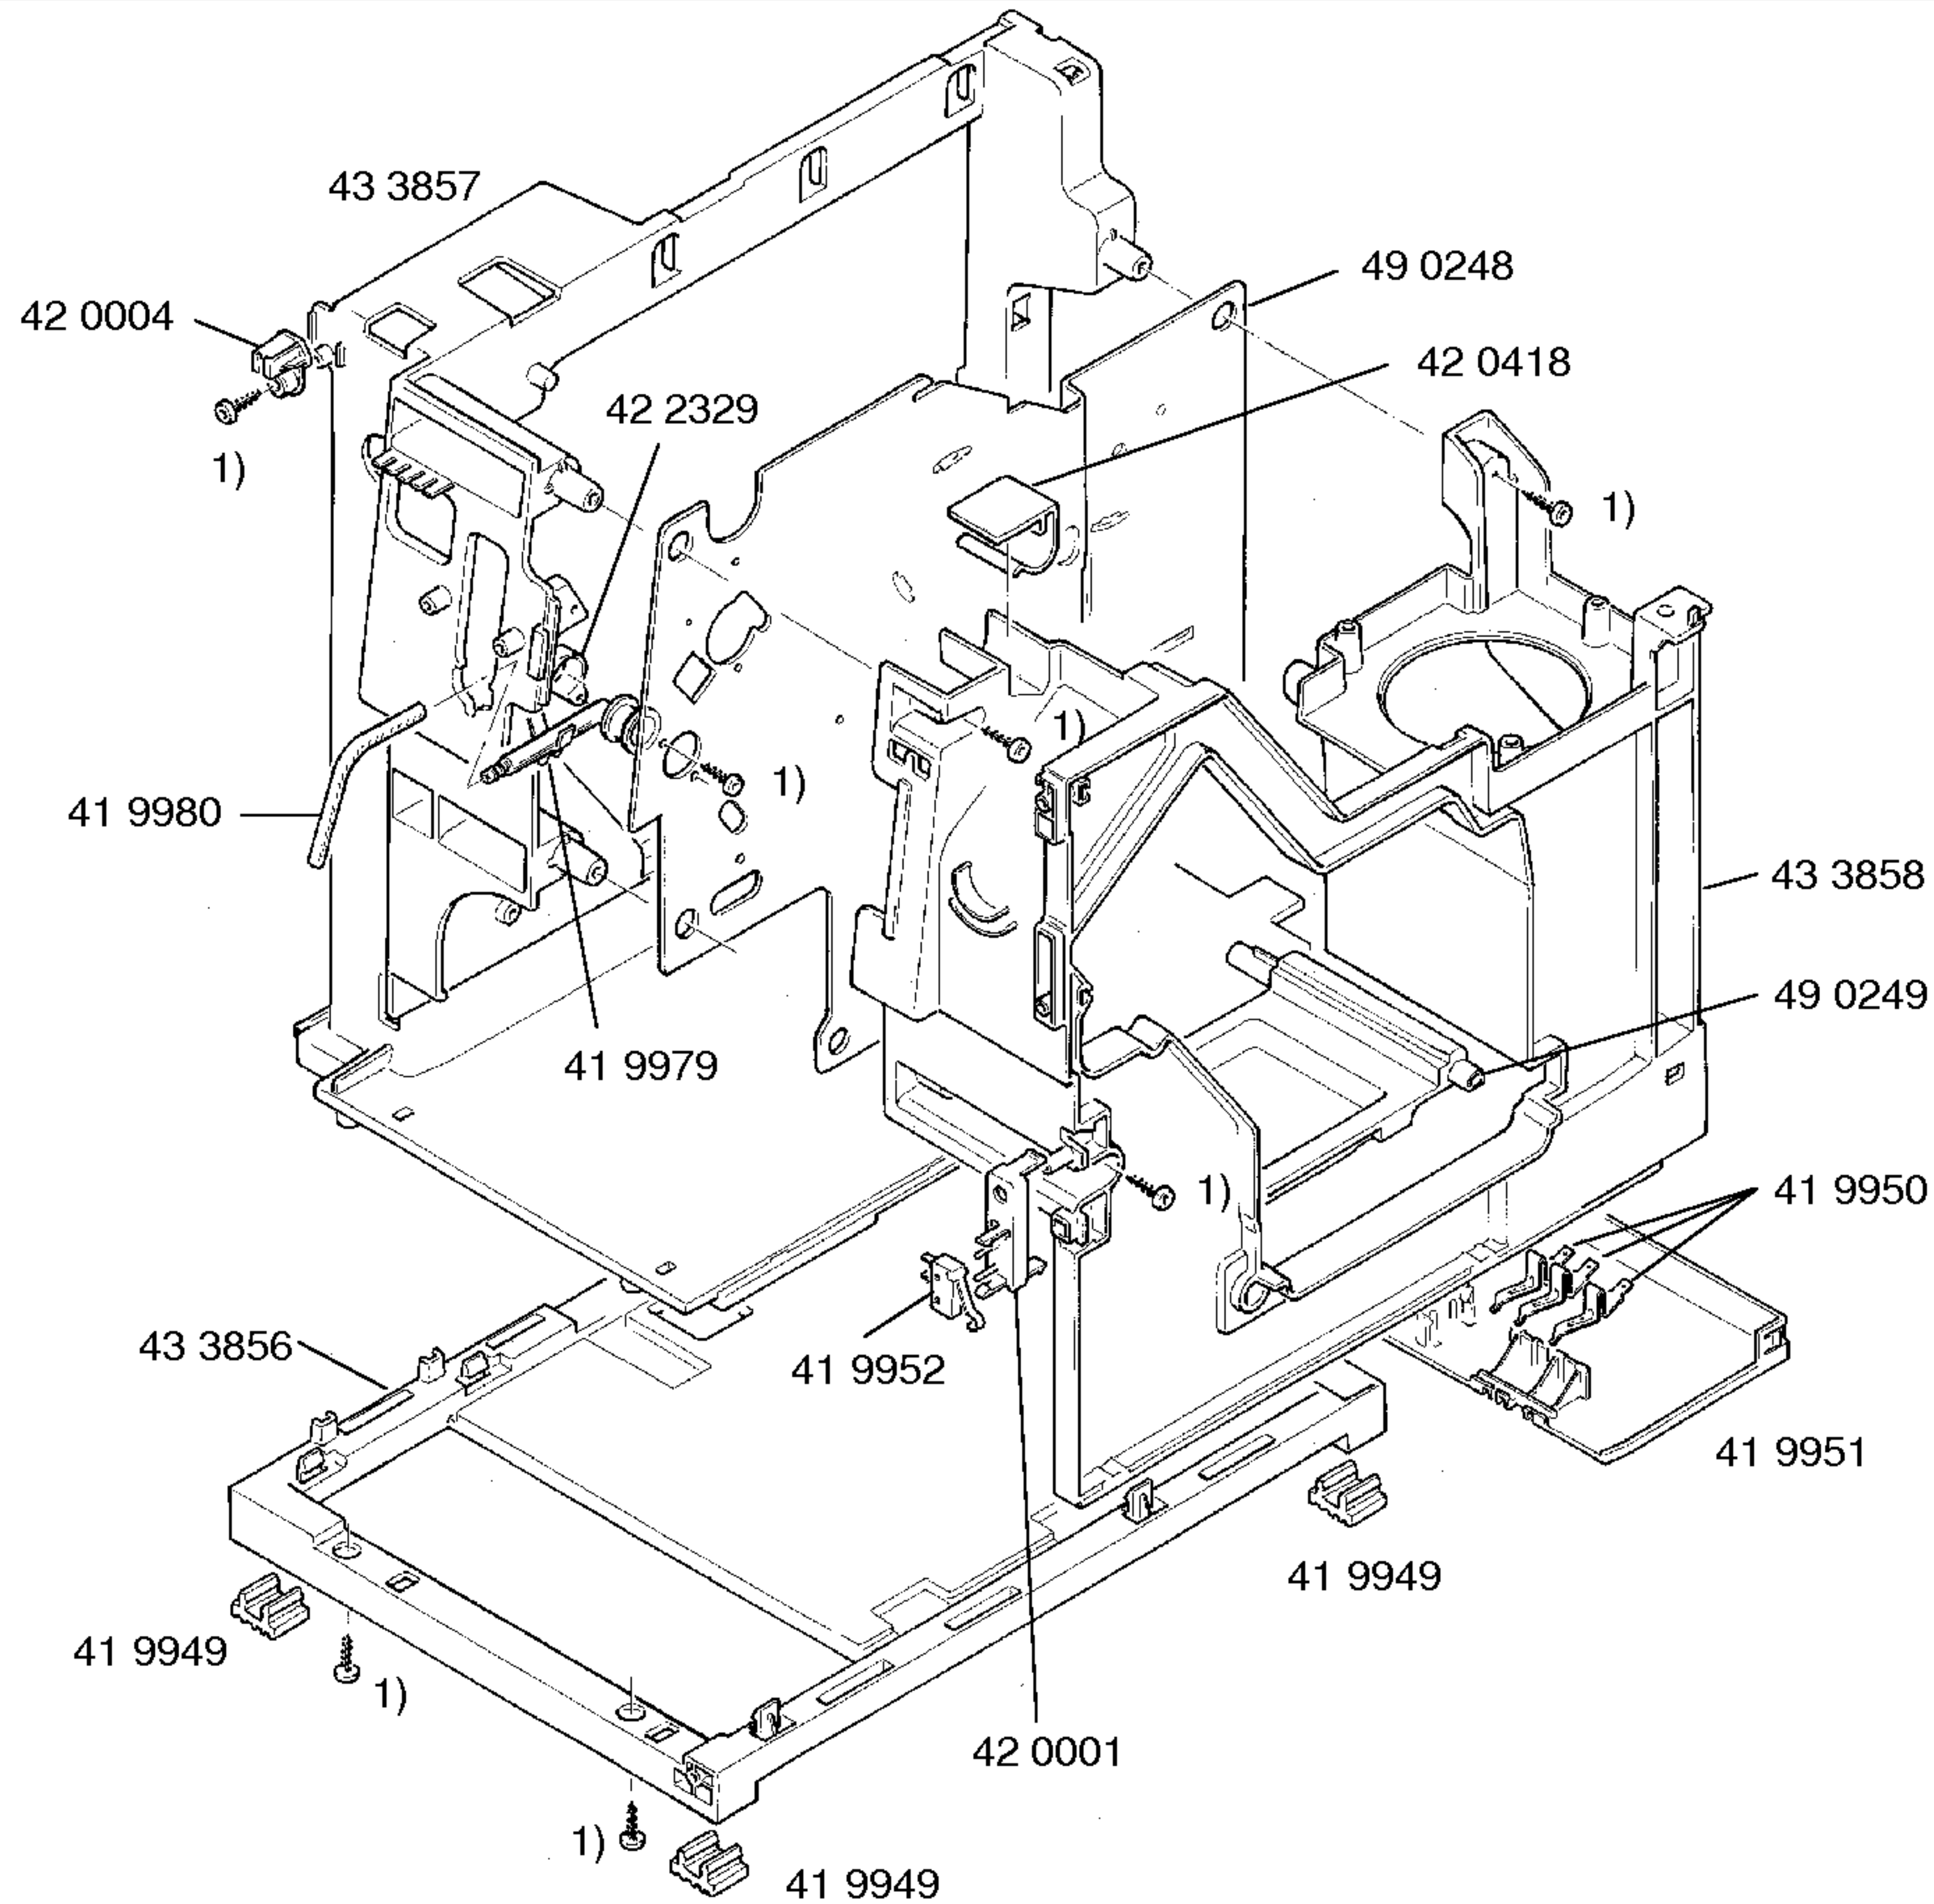

Gebrauchsanweisung
58 4137
(de,en,fr,it,nl,tr)
58 4812
V01,V03
(pt,el,pl,hu,bg,ar)
58 4794
V01,V03
(da,no,sv,fi,es,ru))

Kurzanleitung
58 8620
(de,en)

Entkalker, flüssig
31 0451
Silikonfett
31 0574
Reinigertabletten
31 0575
Teststreifen
Wasserhärte
05 6317

Zubehör:
Wasserfilter
46 1732

Kaffee
Leone Super Crema
1 kg Bohnen
46 1642
Leone Oro
1 kg Bohnen
46 1643

1) 41 9948

1) 41 9948

46 1732

- 1) 41 9948
- 2) 41 9958
- 3) 41 9983

- 1) 41 9948
- 2) 42 0936

1) 41 9948