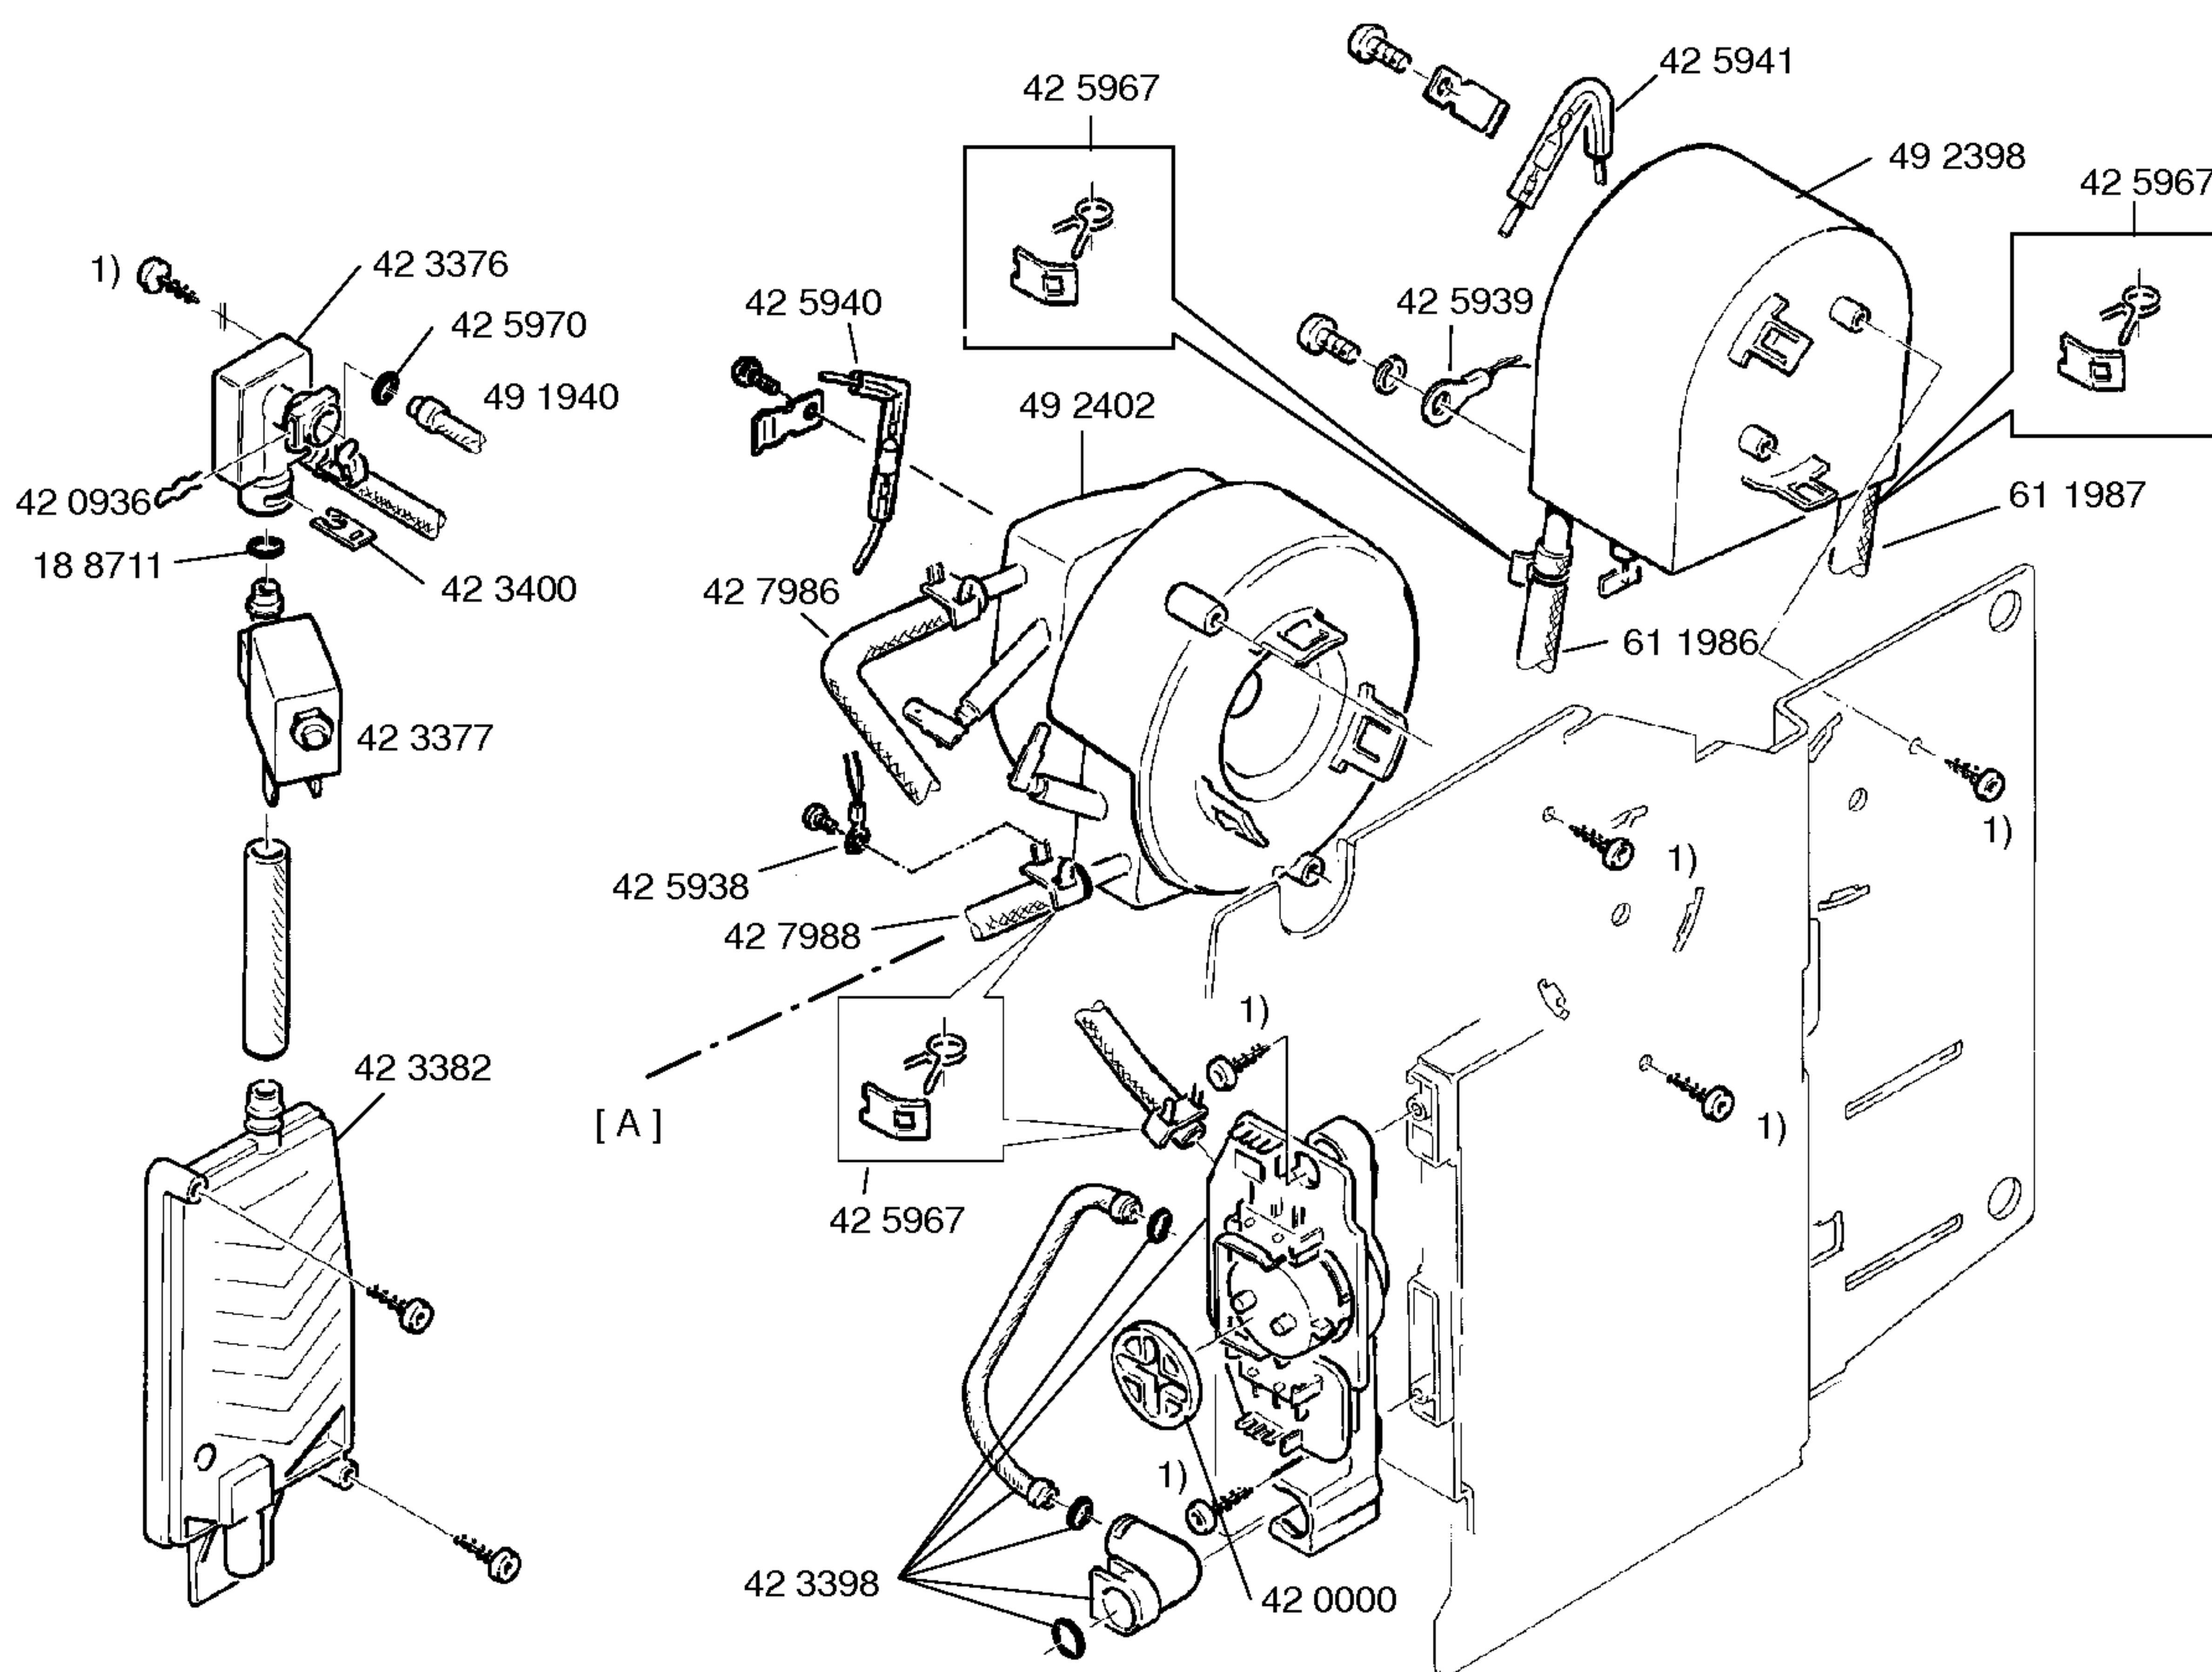

Gebrauchsanweisung
58 4137
(de,en,fr,it,nl,tr)
58 4812
V01,V03
(pt,el,pl,hu,bg,ar)
58 4794
V01,V03
(da,no,sv,fi,es,ru))

Kurzanleitung
58 8620
(de,en)

Entkalker, flüssig
31 0451
Silikonfett
31 0574
Reinigertabletten
31 0575
Teststreifen
Wasserhärte
05 6317

Zubehör:
Wasserfilter
46 1732

Kaffee
Leone Super Crema
1 kg Bohnen
46 1642
Leone Oro
1 kg Bohnen
46 1643

1) 41 9948

1) 41 9948

46 1732

- 1) 41 9948
- 2) 41 9958
- 3) 41 9983

- 1) 41 9948
- 2) 42 0936

1) 41 9948