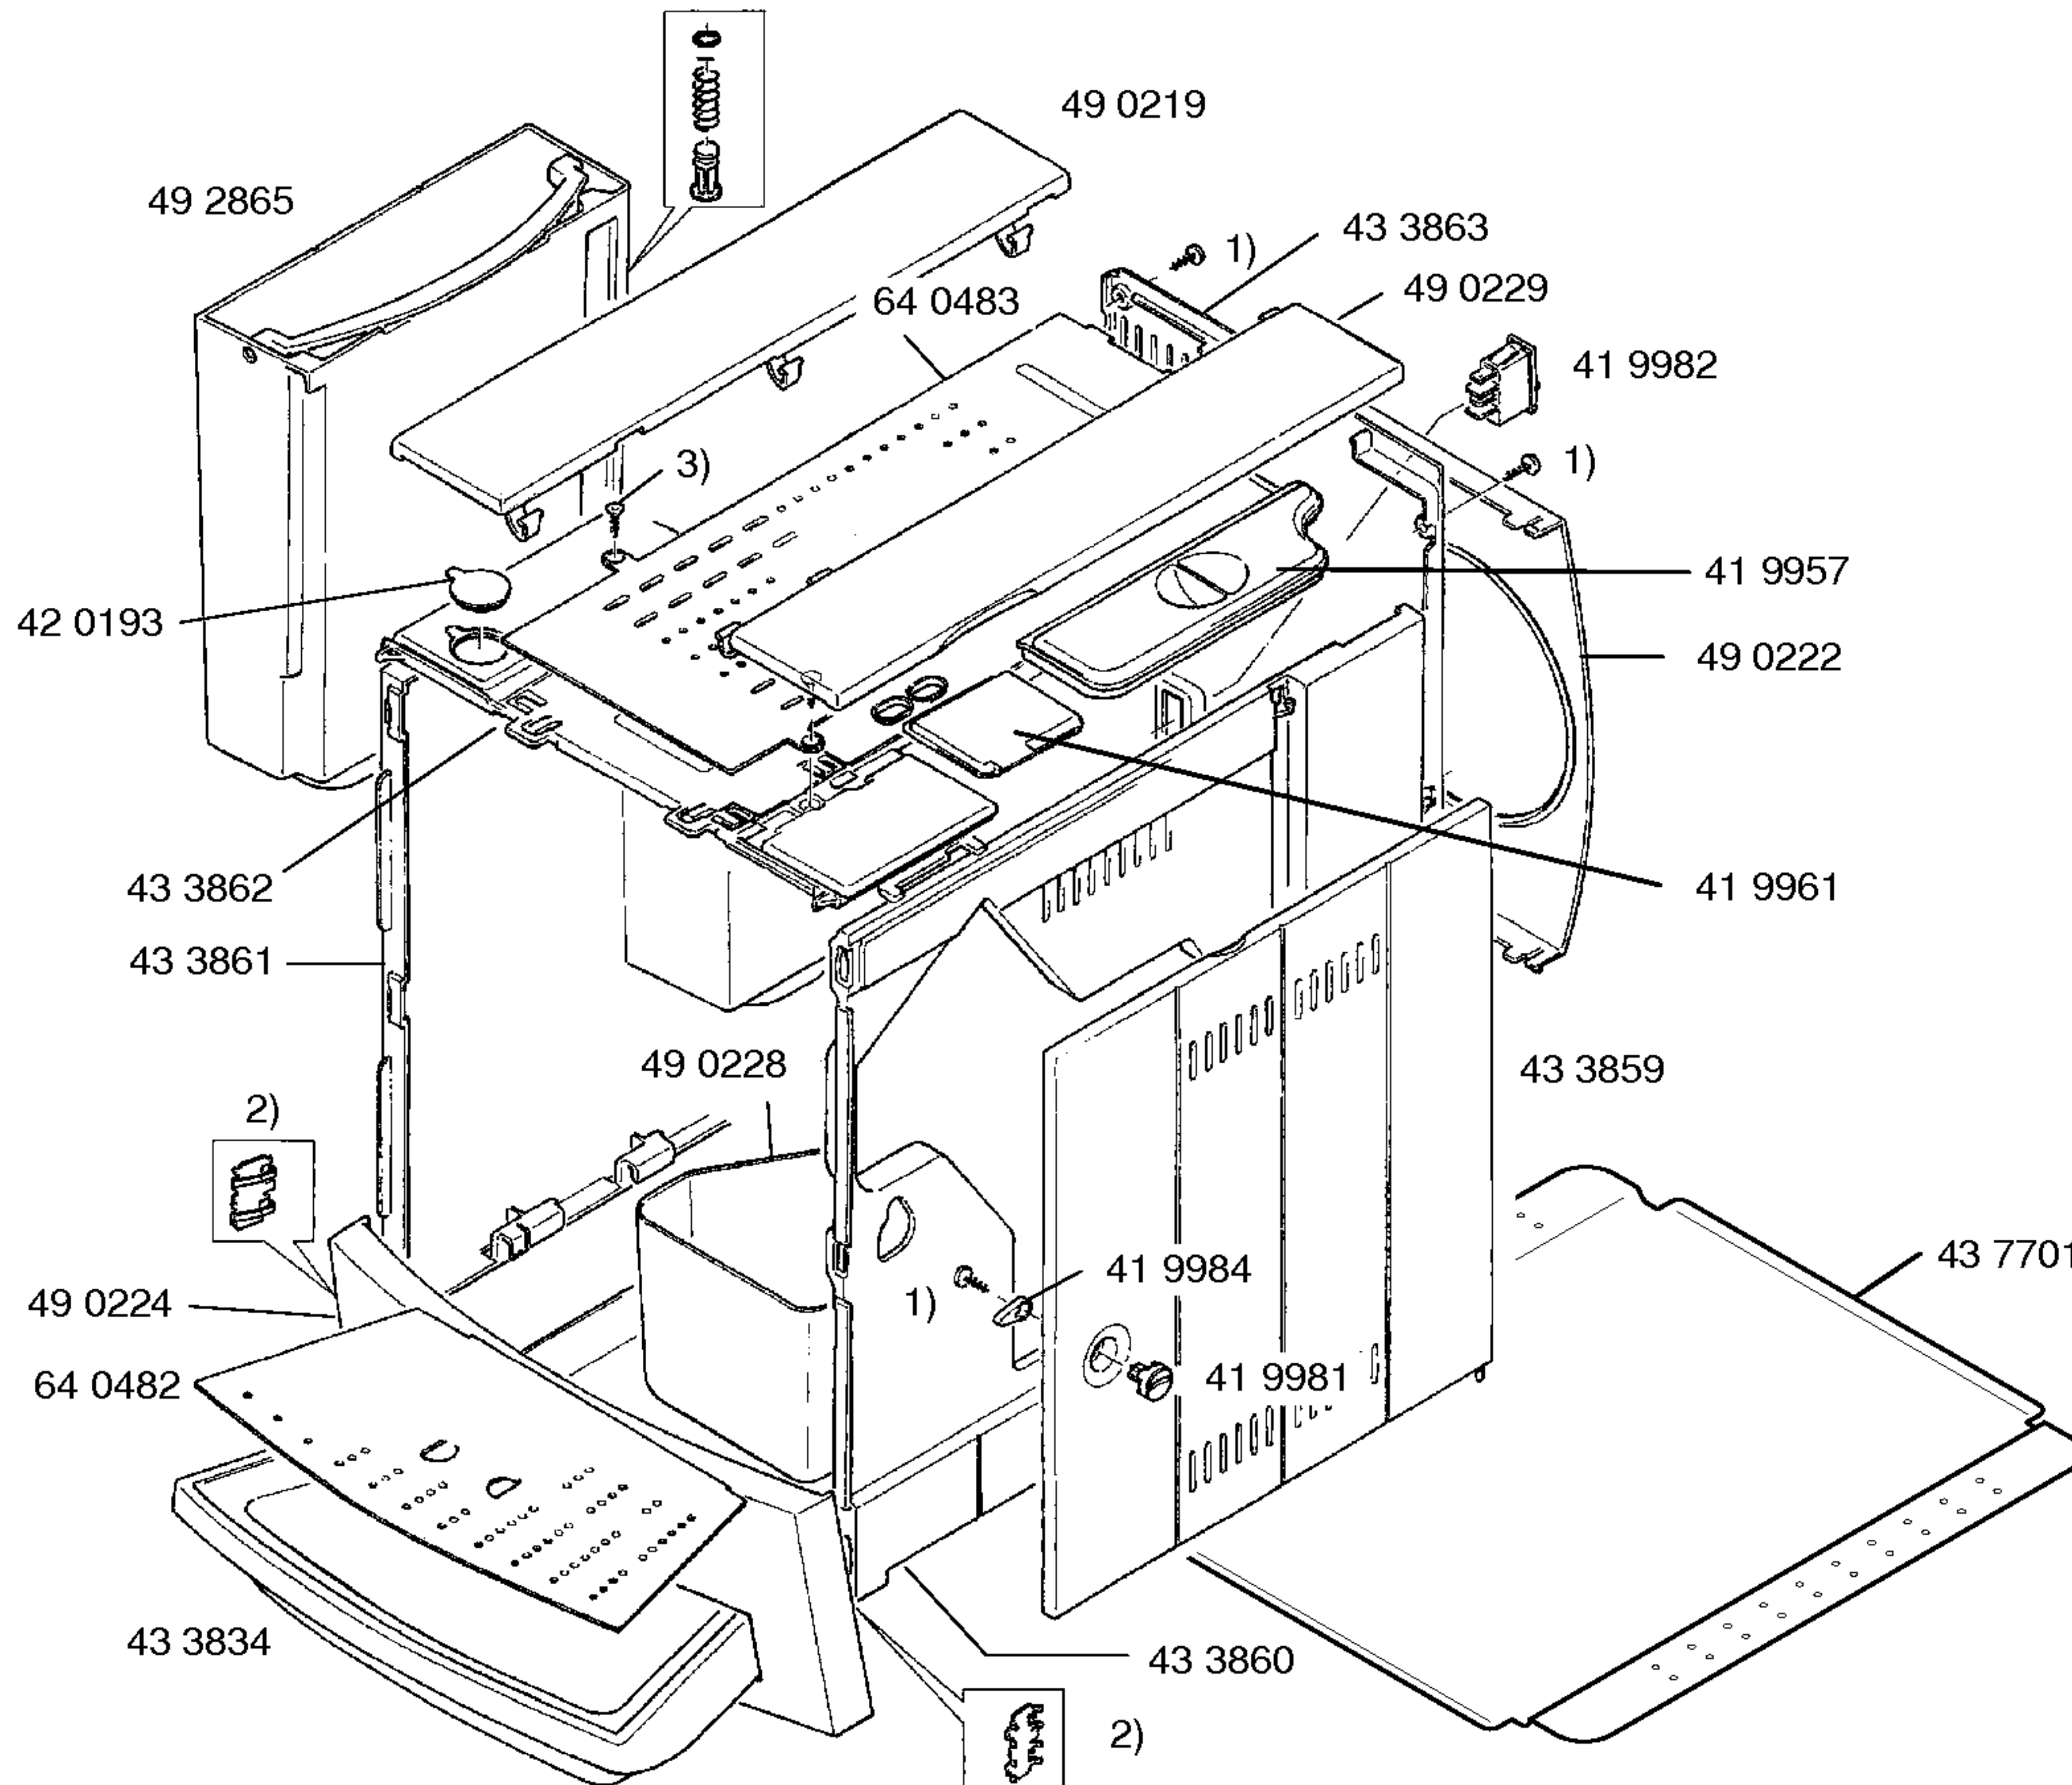

Gebrauchsanweisung
58 4137
(de,en,fr,it,nl,tr)
58 4812
V01,V03
(pt,el,pl,hu,bg,ar)
58 4794
V01,V03
(da,no,sv,fi,es,ru))

Kurzanleitung
58 8620
(de,en)

Entkalker, flüssig
31 0451
Silikonfett
31 0574
Reinigertabletten
31 0575
Teststreifen
Wasserhärte
05 6317

Zubehör:
Wasserfilter
46 1732

Kaffee
Leone Super Crema
1 kg Bohnen
46 1642
Leone Oro
1 kg Bohnen
46 1643

1) 41 9948

1) 41 9948

46 1732

- 1) 41 9948
- 2) 41 9958
- 3) 41 9983

- 1) 41 9948
- 2) 42 0936

1) 41 9948