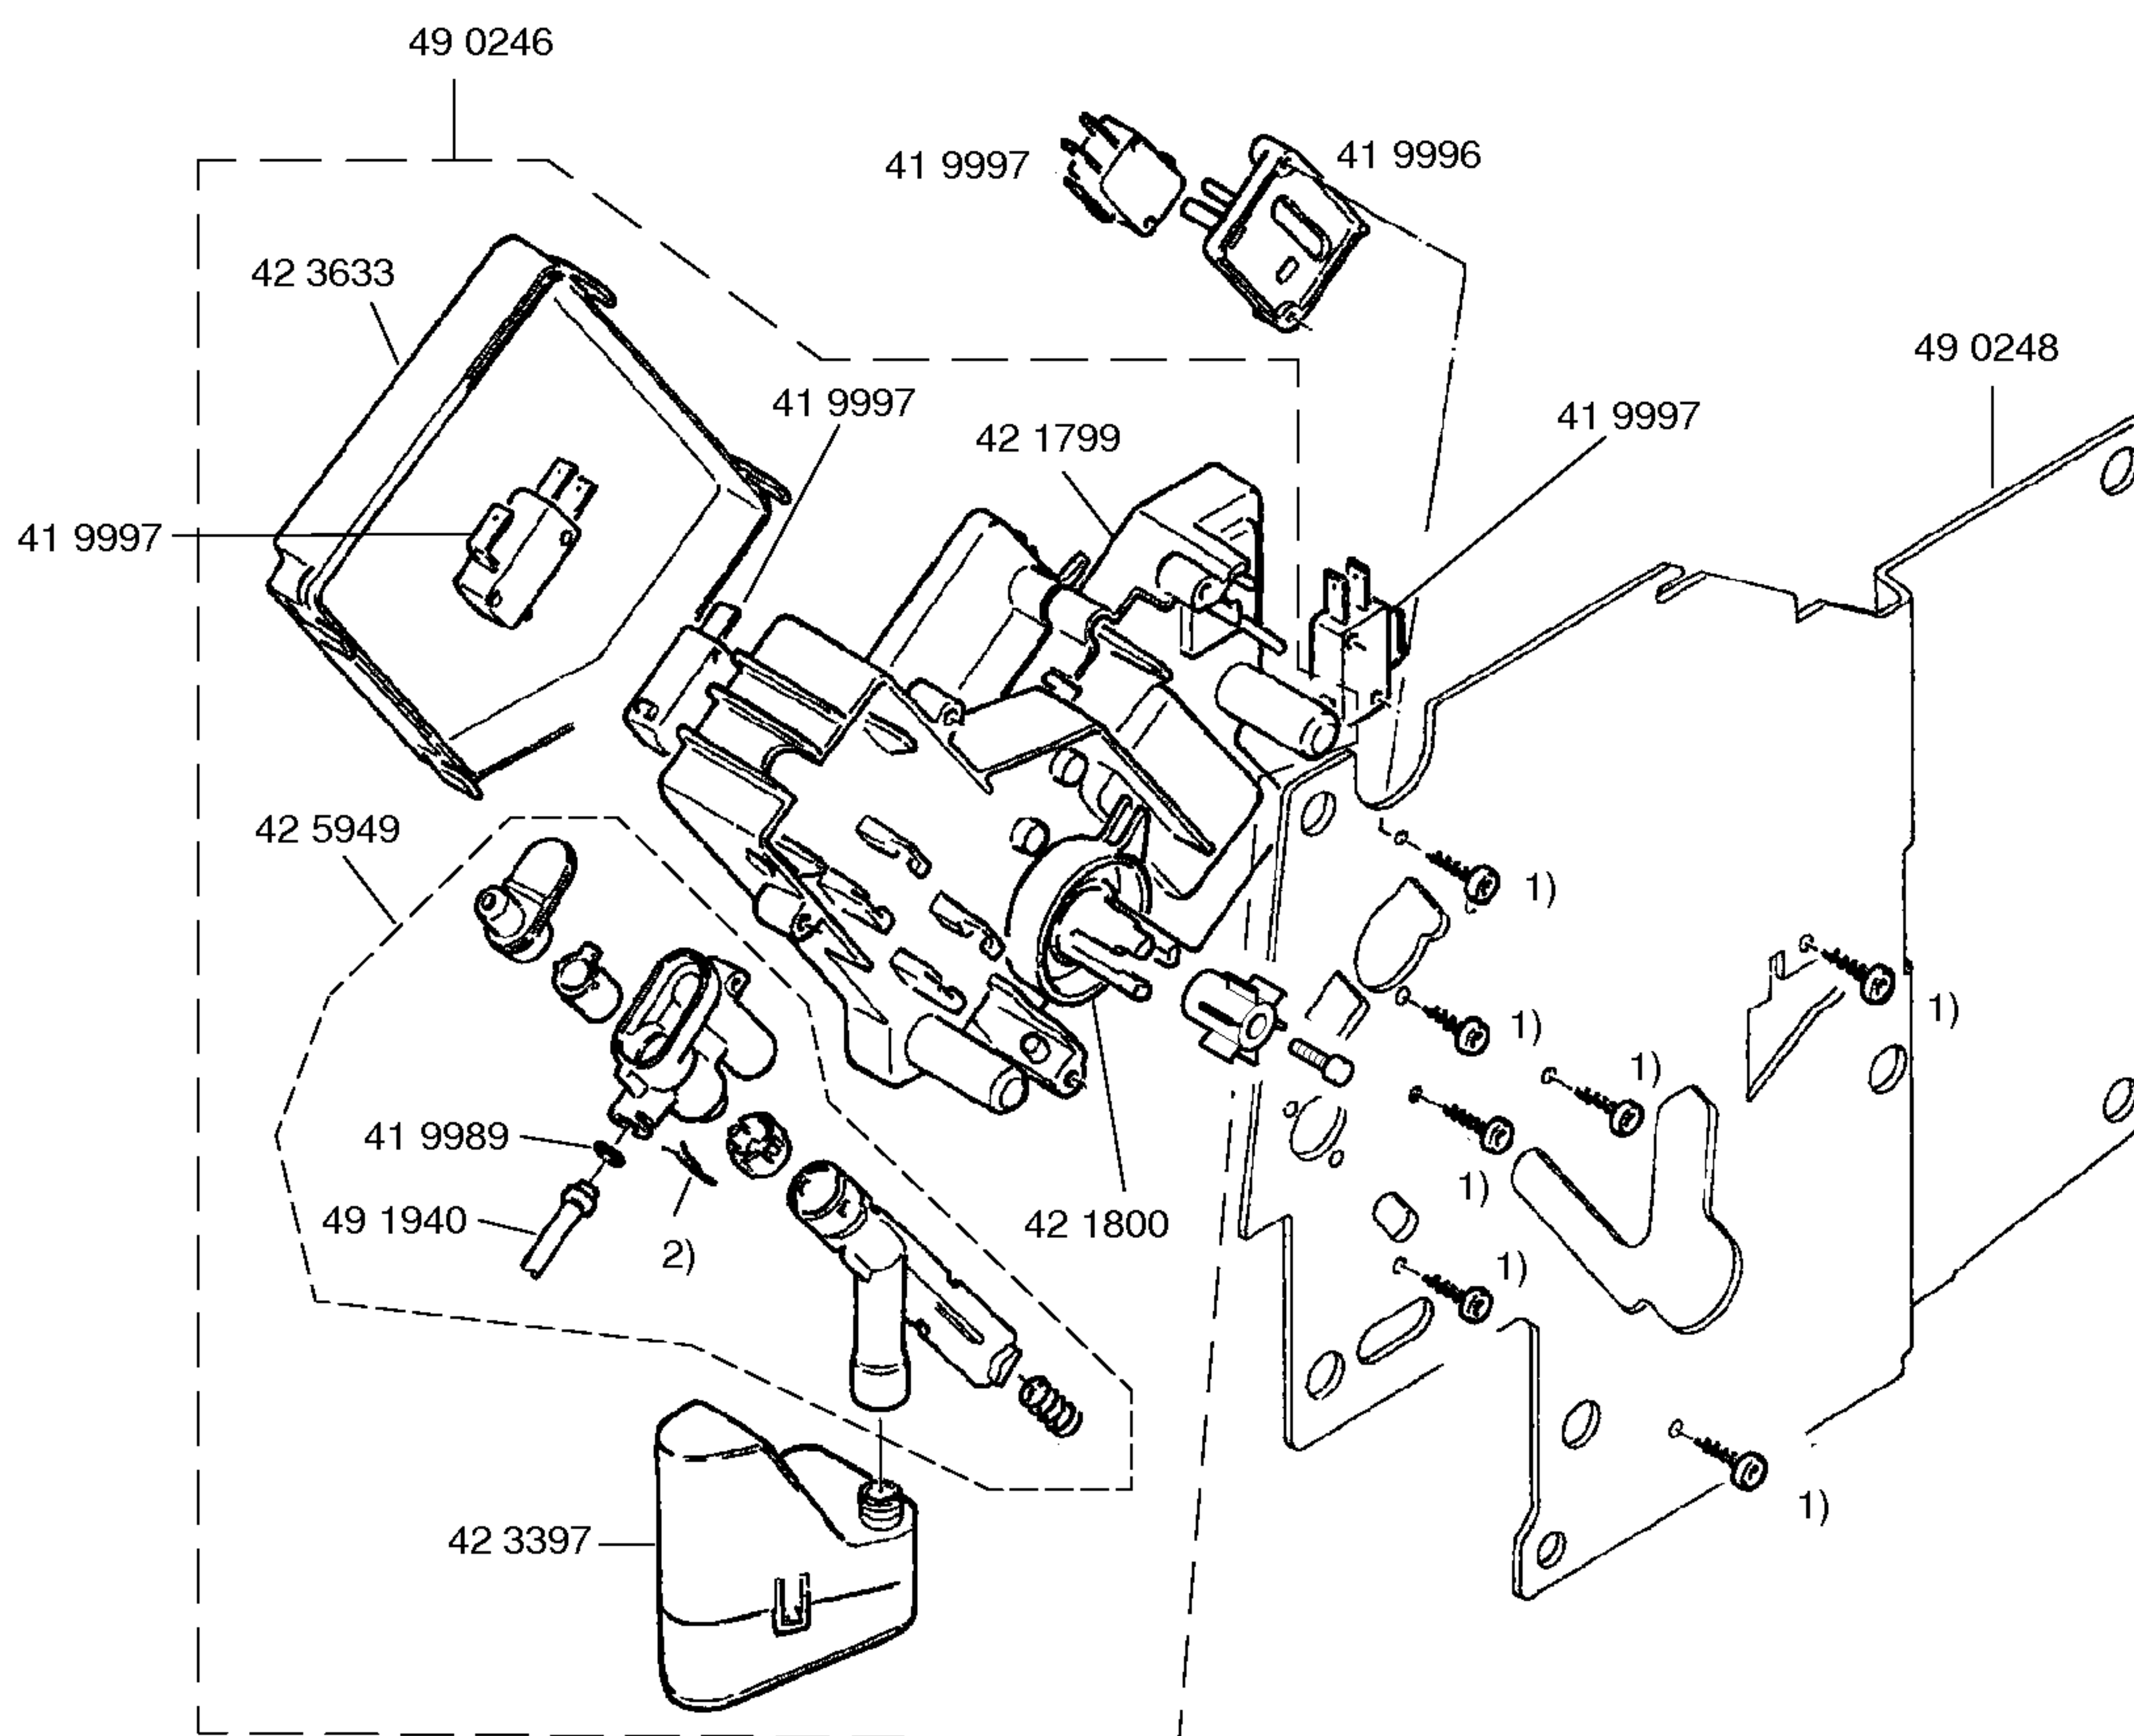

Gebrauchsanweisung
58 4137
(de,en,fr,it,nl,tr)
58 4812
V01,V03
(pt,el,pl,hu,bg,ar)
58 4794
V01,V03
(da,no,sv,fi,es,ru))

Kurzanleitung
58 8620
(de,en)

Entkalker, flüssig
31 0451
Silikonfett
31 0574
Reinigertabletten
31 0575
Teststreifen
Wasserhärte
05 6317

Zubehör:
Wasserfilter
46 1732

Kaffee
Leone Super Crema
1 kg Bohnen
46 1642
Leone Oro
1 kg Bohnen
46 1643

1) 41 9948

1) 41 9948

46 1732

- 1) 41 9948
- 2) 41 9958
- 3) 41 9983

- 1) 41 9948
- 2) 42 0936

1) 41 9948