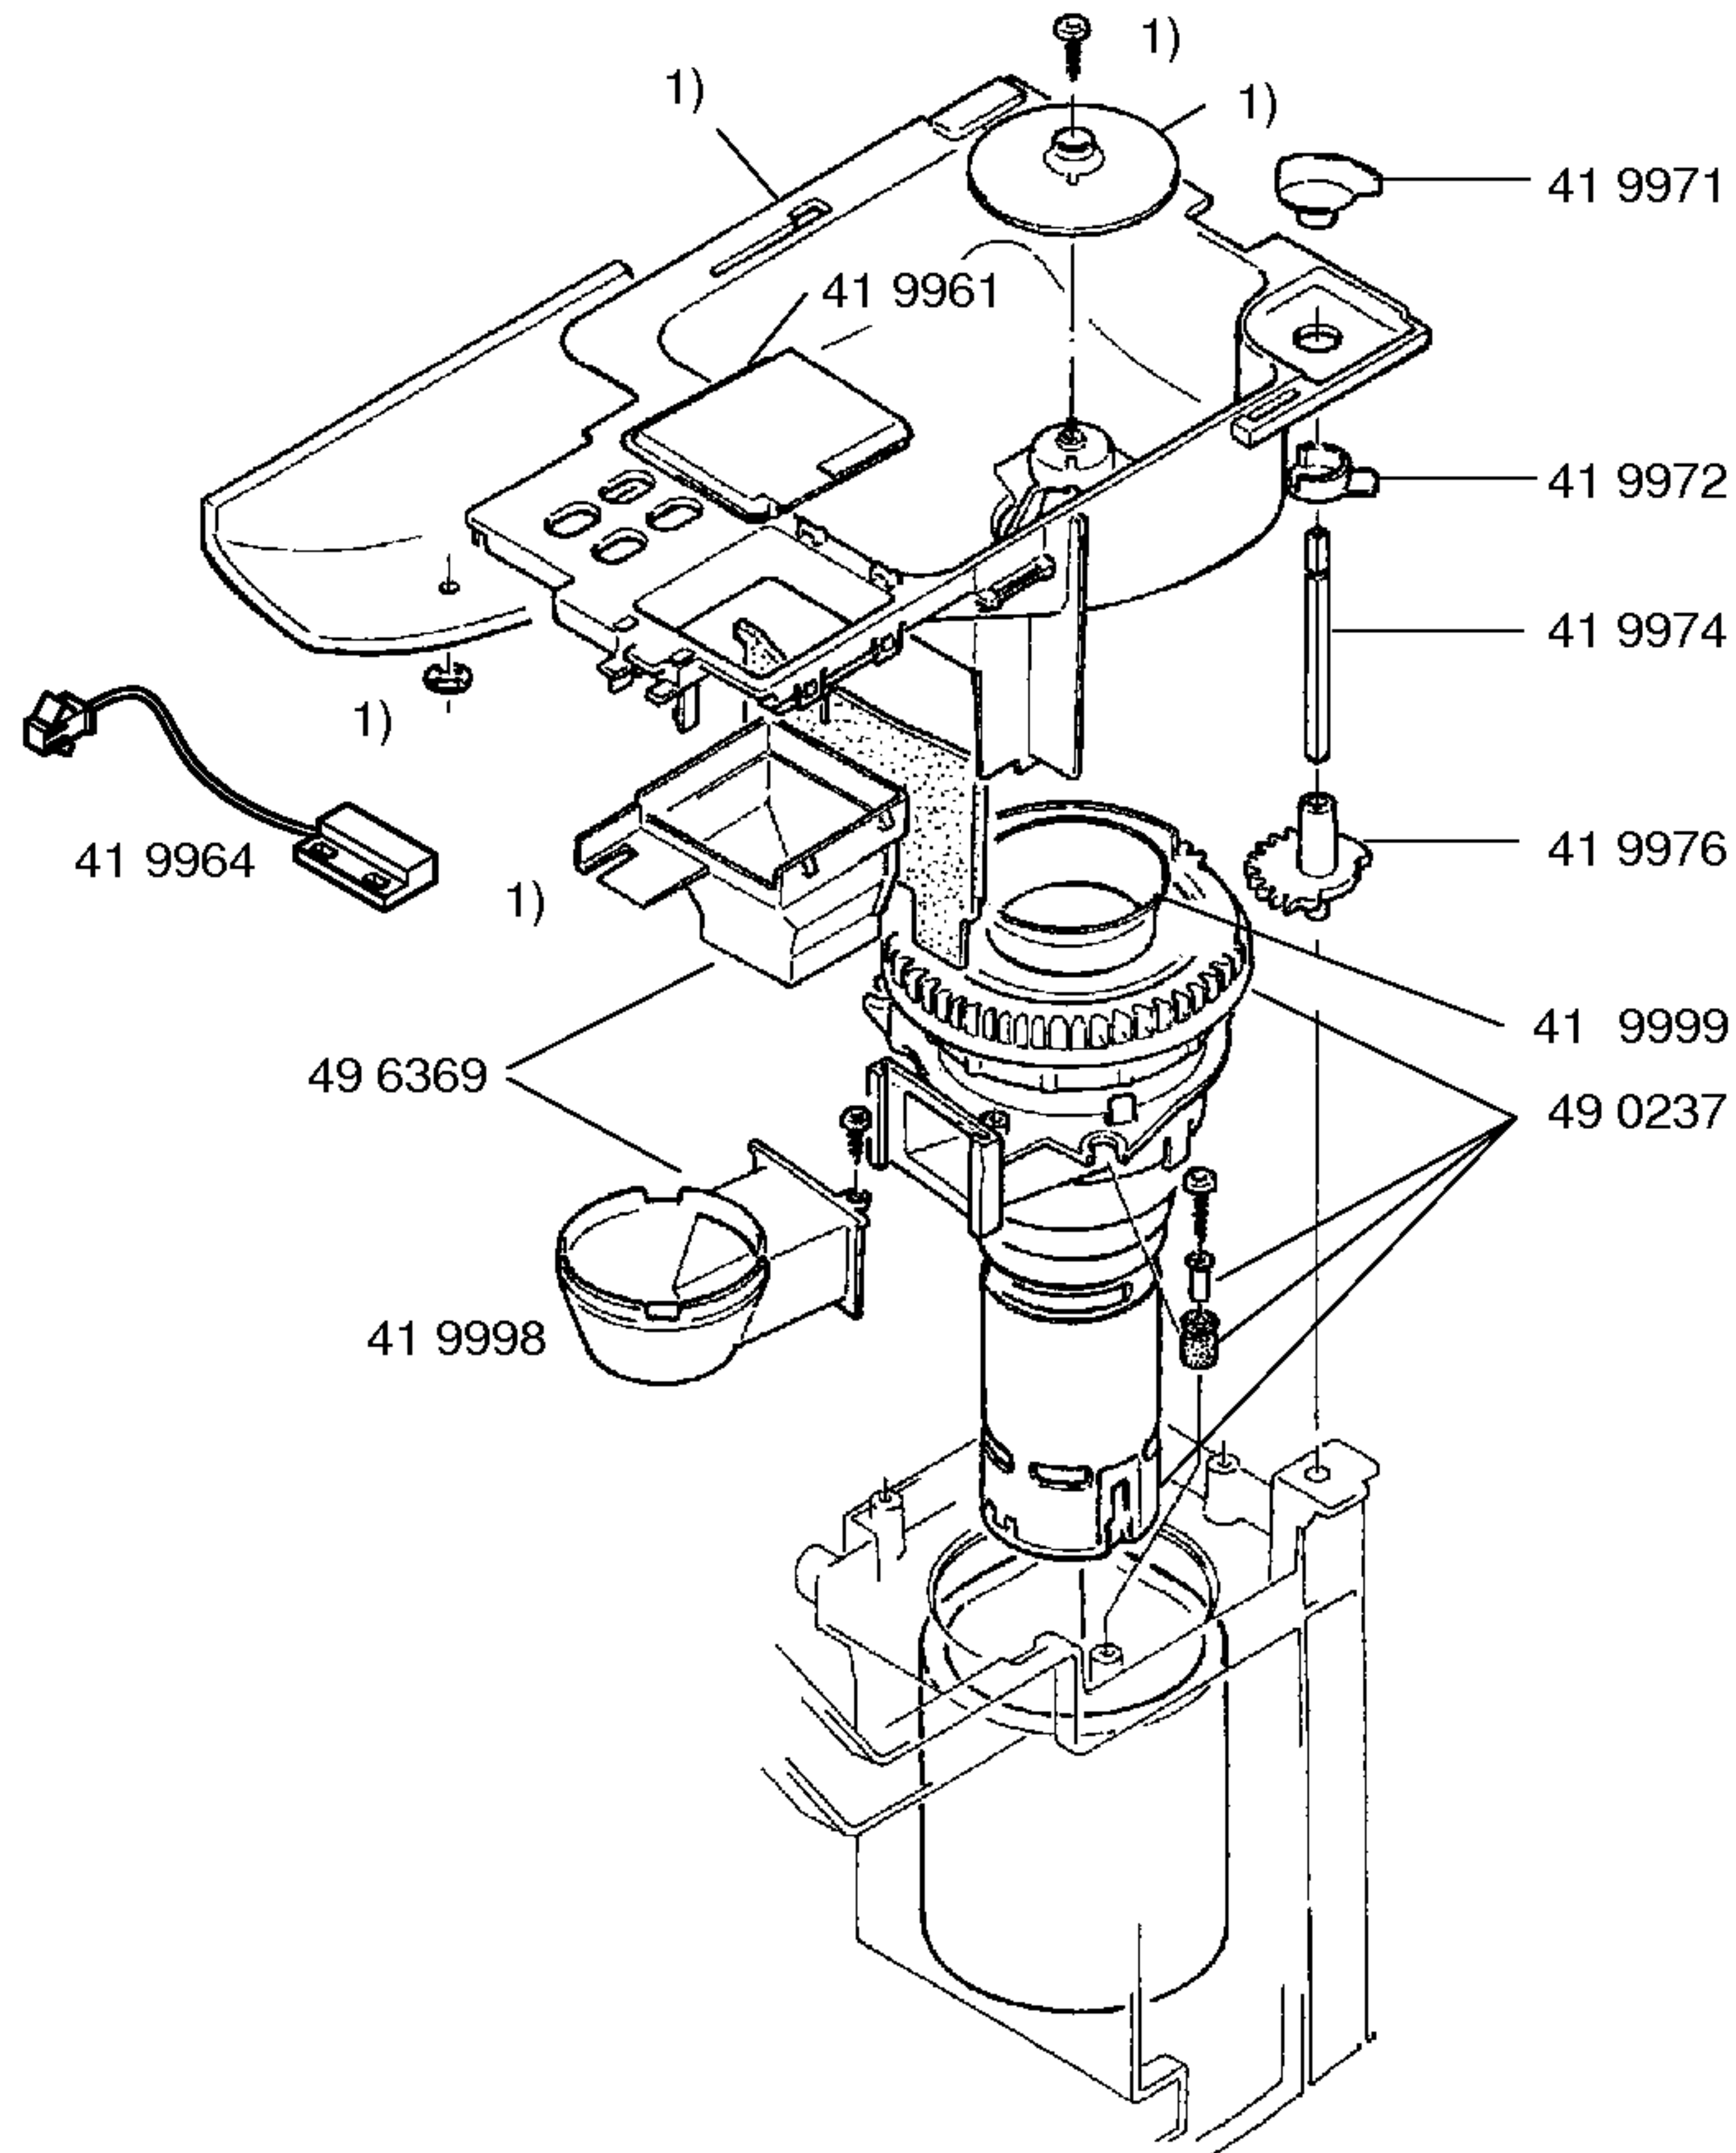

Gebrauchsanweisung
58 4137
(de,en,fr,it,nl,tr)
58 4812
V01,V03
(pt,el,pl,hu,bg,ar)
58 4794
V01,V03
(da,no,sv,fi,es,ru))

Kurzanleitung
58 8620
(de,en)

Entkalker, flüssig
31 0451
Silikonfett
31 0574
Reinigertabletten
31 0575
Teststreifen
Wasserhärte
05 6317

Zubehör:
Wasserfilter
46 1732

Kaffee
Leone Super Crema
1 kg Bohnen
46 1642
Leone Oro
1 kg Bohnen
46 1643

1) 41 9948

1) 41 9948

46 1732

- 1) 41 9948
- 2) 41 9958
- 3) 41 9983

- 1) 41 9948
- 2) 42 0936

1) 41 9948

1) 49 0247

3) 41 9967